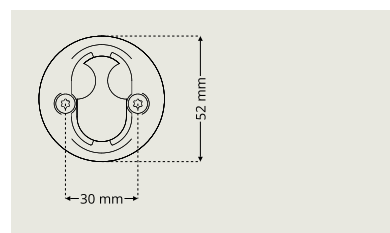

Täckskyltbehör DA 7100

Behörssatser

DAK 7200/D7320

Cylinderringshöjd 8-19 mm i samma ring

DAK 7330/D7320

Cylinderringshöjd 8-19 mm i samma ring

DAK 7101/D7320

Cylinderringshöjd 8-19 mm i samma ring

DAK 7340/D7320

Cylinderringshöjd 8-19 mm i samma ring

DAK D7330/7102

Cylinderringshöjd 8-19 mm i samma ring

Toalettbehör

Toalettbehören i dormakaba Serie7® följer seriens moderna designspråk. I sortimentet finns toalettbehör med greppvänliga vred, samt särskilt designade vred för enkel frångänglighet.