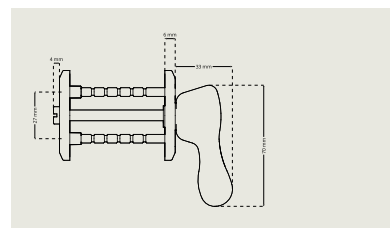

Toalettbehör DI 7279

Toalettbehör DI 7279 – för innerdörrslås typ DL 112, dörrtjocklek 35-55 mm