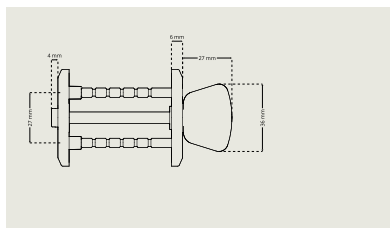

Toalettbehör DI 7269-1/-2

Finns i två längder – DI 7269-1 för dörrtjocklek 35-55 mm, DI 7269-2 för dörrtjocklek 55-75 mm

Toalettbehör DI 7281-1/2

Finns i två längder – DI 7281-1 för dörrtjocklek 35-55 mm, DI 7281-2 för dörrtjocklek 55-75 mm

Toalettbehör DI 7289-1/2

Finns i två längder – DI 7289-1 för dörrtjocklek 35-55 mm, DI 7289-2 för dörrtjocklek 55-75 mm

Nyckel DI 7281/DI7289

Toalettbehör För innerdörrslås

Toalettbehör DI 7271

Toalettbehör DI 7271 – för innerdörrslås typ DL 112, dörrtjocklek 35-55 mm