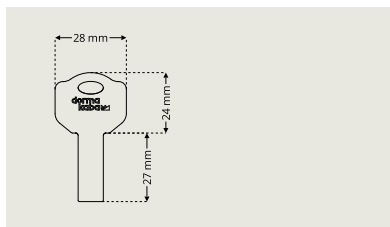

Toalettbehör DI 7269-1/-2

Finns i två längder – DI 7269-1 för dörrtjocklek 35-55 mm, DI 7269-2 för dörrtjocklek 55-75 mm

Toalettbehör DI 7281-1/2

Finns i två längder – DI 7281-1 för dörrtjocklek 35-55 mm, DI 7281-2 för dörrtjocklek 55-75 mm

Toalettbehör DI 7289-1/2

Finns i två längder – DI 7289-1 för dörrtjocklek 35-55 mm, DI 7289-2 för dörrtjocklek 55-75 mm

Nyckel DI 7281/DI7289

Toalettbehör För innerdörrslås

Toalettbehör DI 7271

Toalettbehör DI 7271 – för innerdörrslås typ DL 112, dörrtjocklek 35-55 mm