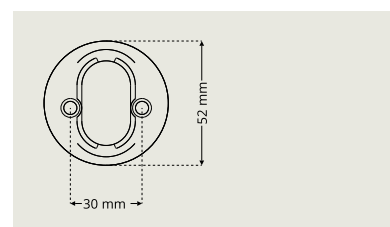

- Bedömt hos Byggsvarubedömningen
- Uppfyller EUs nickeldirektiv

Cylinderringar För ovala cylindrar

Cylinderring DR 7320

Cylinderring DR 7320 finns i höjder 6-21 mm.
Ej Dynamic.

Cylinderring DR 7330

Cylinderring DR 7330 finns i höjder 6-21 mm.
Ej Dynamic.

Cylinderring DR 7340

Cylinderring DR 7340 finns i höjder 6-21 mm.
Ej Dynamic.

Cylinderringar För ovala cylindrar Dynamic

Cylinderring Dynamic DR D7320

Cylinderring Dynamic DR D7320: cylinderhöjd 8-19 mm i samma ring.

Cylinderring Dynamic DR D7330

Cylinderring Dynamic DR D7330: cylinderhöjd 8-19 mm i samma ring

Cylinderring Dynamic DR D7340

Cylinderring Dynamic DR D7340: cylinderhöjd 8-19 mm i samma ring

Cylinderringar För runda cylindrar