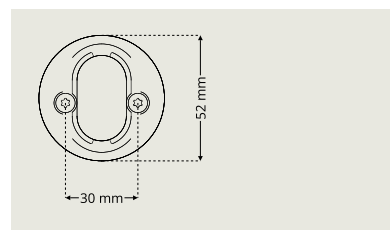

Täckskyltbehör DA 7100

Behörssatser

DAK 7200/D7320

Cylinderringshöjd 8-19 mm i samma ring

DAK 7330/D7320

Cylinderringshöjd 8-19 mm i samma ring

DAK 7101/D7320

Cylinderringshöjd 8-19 mm i samma ring

DAK 7340/D7320

Cylinderringshöjd 8-19 mm i samma ring

DAK D7330/7102

Cylinderringshöjd 8-19 mm i samma ring

Toalettbehör

Toalettbehören i dormakaba Serie7® följer seriens moderna designspråk. I sortimentet finns toalettbehör med greppvänliga vred, samt särskilt designade vred för enkel frångänglighet.