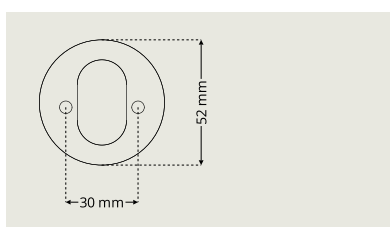

- Bedömt hos Byggsvarubedömningen
- Uppfyller EUs nickeldirektiv

Cylinderringar För ovala cylindrar

Cylinderring DR 7320

Cylinderring DR 7320 finns i höjder 6-21 mm.
Ej Dynamic.

Cylinderring DR 7330

Cylinderring DR 7330 finns i höjder 6-21 mm.
Ej Dynamic.

Cylinderring DR 7340

Cylinderring DR 7340 finns i höjder 6-21 mm.
Ej Dynamic.

Cylinderringar För ovala cylindrar Dynamic

Cylinderring Dynamic DR D7320

Cylinderring Dynamic DR D7320: cylinderhöjd 8-19 mm i samma ring.