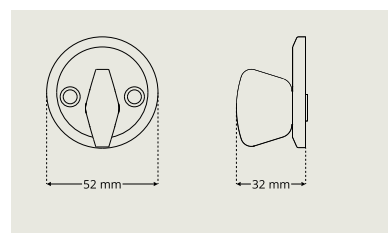

Vred

I Serie7® återfinns greppvänliga vred och vredskyltar för låshus av skandinavisk standard i 50 och 70 dorns utförande. I sortimentet finns också särskilt designade vred för enkel frångänglighet.

- Bedömt hos Byggvarubedömningen
- Uppfyller EUs nickeldirektiv

Vred