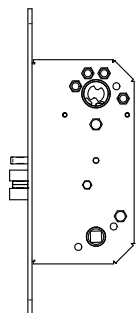

LS5N 05 dd R2 0 ZP 8 h

- Picaporte + silencioso (ACERO)
- Dispositivo antitarjeta.
- Cierre automático con el picaporte cuando se cierra la puerta.
- El cilindro retrae el picaporte.90°
- La manilla retrae el picaporte.

- Självlåsand fallkolv
- Reglar ut fallkolv när dörr stängs
- Extra säkerhet med förregling
- Öppnas med trycke eller vred/cylinder