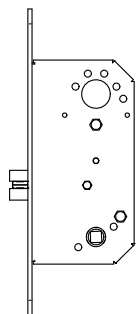

LS5N 04 dd R2 0 ZP 8 h

- Solo picaporte + silencioso (ACERO)
- Cierre automático con el picaporte cuando se cierra la puerta.
- La manilla retrae el picaporte

- Självlåsand fallkolv
- Reglar ut fallkolv när dörr stängs
- Öppnas med trycke

För innerdörrar utan krav på säkerhet