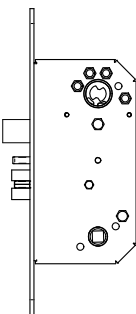

LS5N 25 dd R2 0 ZP 8 h

- Picaporte + silencioso (ACERO)
- Dispositivo antitarjeta.
- Palanca
- Cierre automático con el picaporte cuando se cierra la puerta.
- El cilindro o botón interior retrae la palanca y el picaporte.90°
- La manilla retrae el picaporte.

- Självlåsand fallkolv
- Reglar ut fallkolv när dörr stängs
- Extra säkerhet med förregling
- Öppnas med trycke eller vred/cylinder
- Låsbar regelkolv

Mått i millimeter

European view

Dimension in millimeters.

www.saltosystems.com