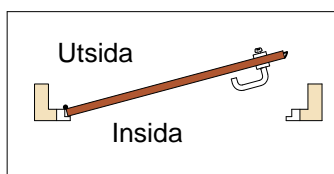

HAND

Dörrgång

Vänster

Höger

Utåtgående

Utåtgående