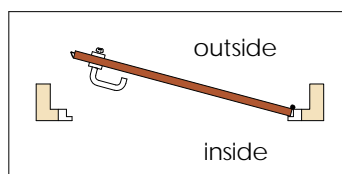

HAND

Dörrgång

Vänster

Höger

Utåtgående

Utåtgående