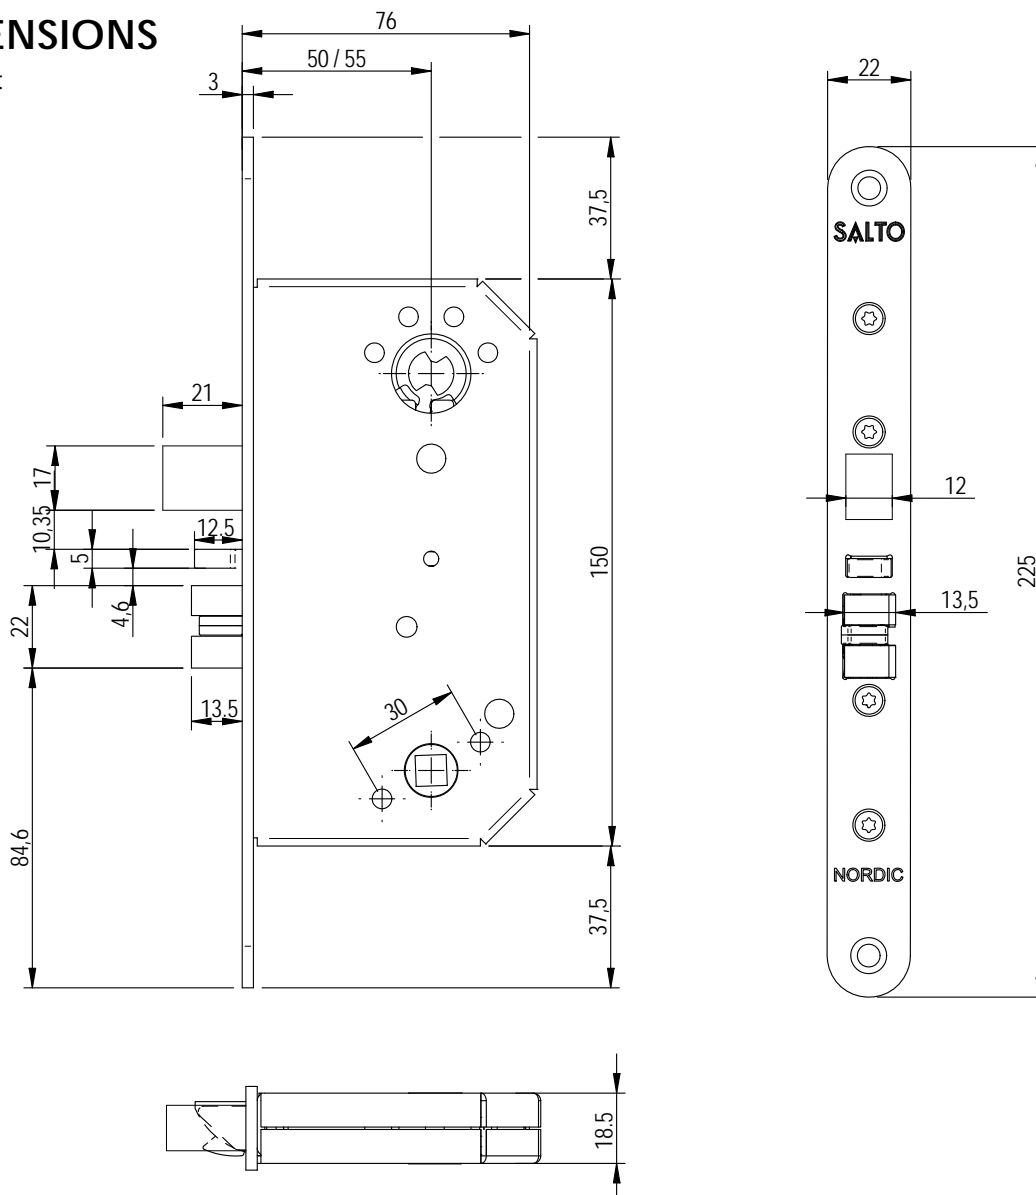

www.saltosystems.com

MORTISE LOCK LS5NXX

LS5NXX Serien mekaniska låshus

Cerradura de embutir serie LS5Nxx..

DIMENSIONS

Mått

HAND

Dörrgång