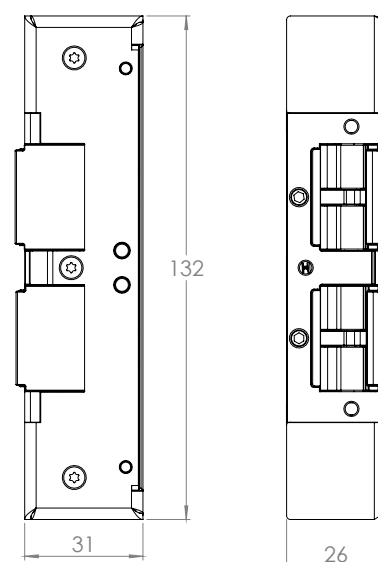

BENÄMNING	FUNKTION	ART NR
SAFETRON ES22 H	För högerhängd dörr	202144848
SAFETRON ES22 V	För vänsterhängd dörr	202144849